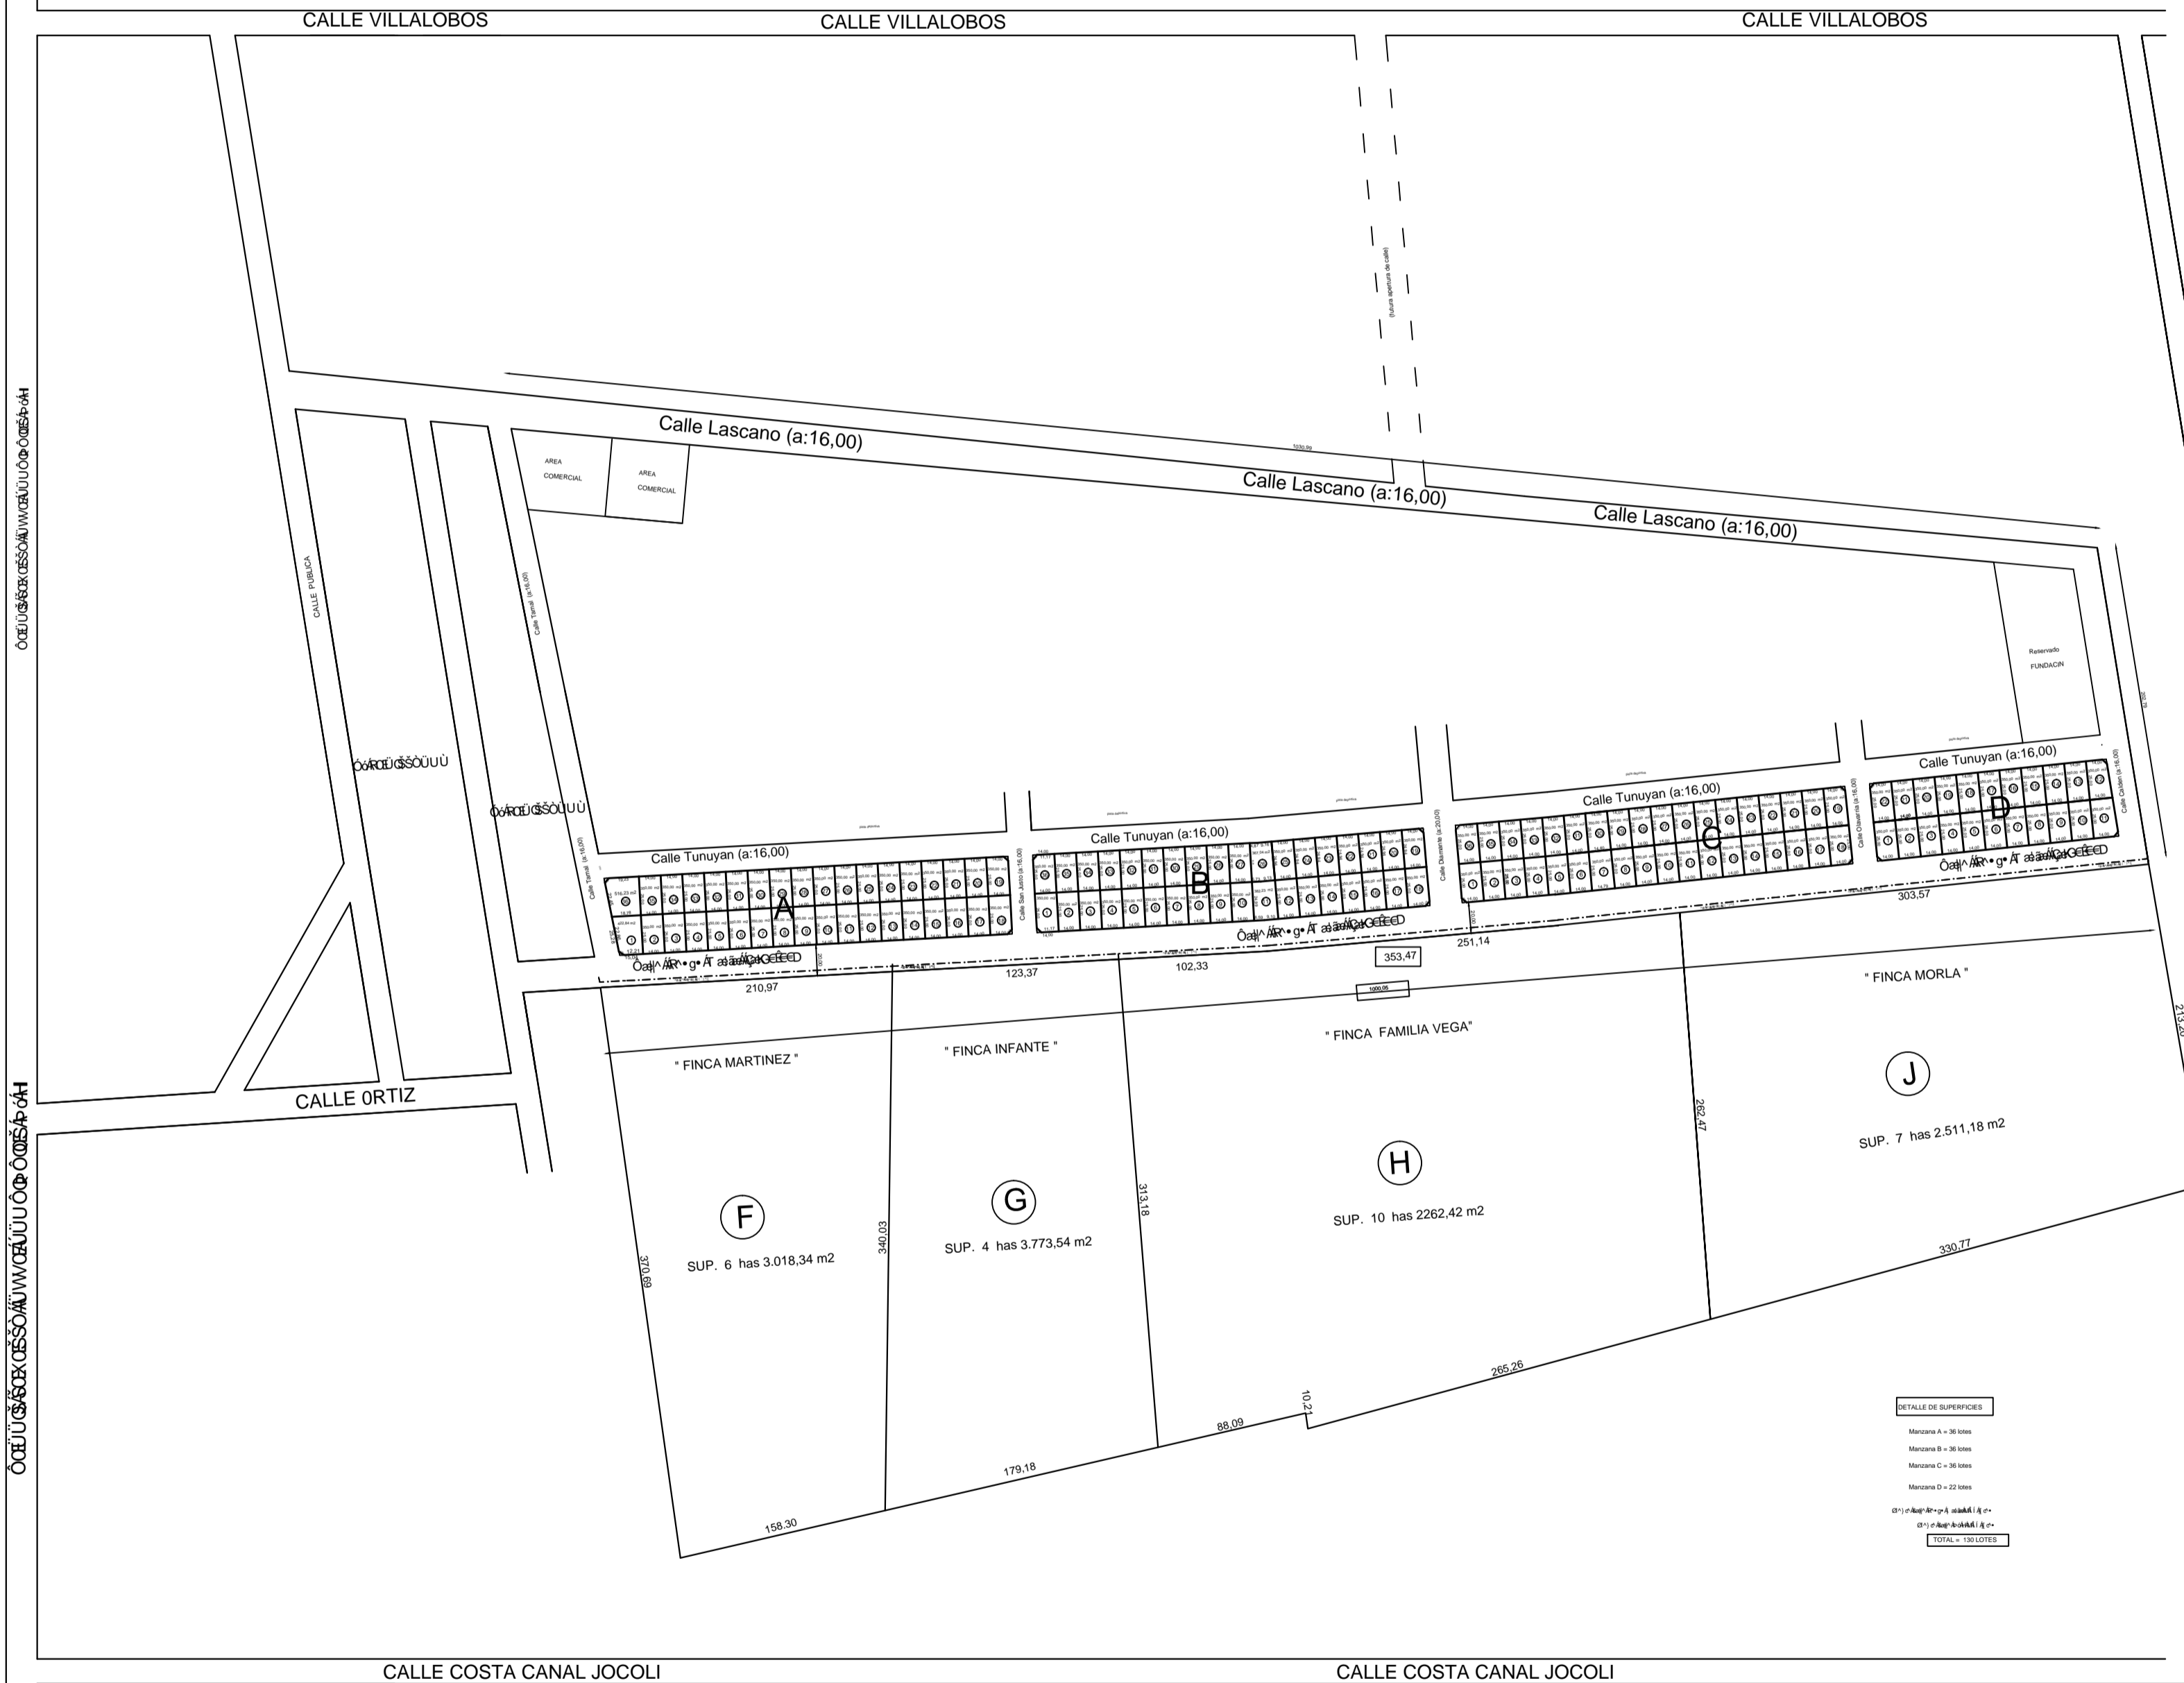

DESARROLLO INMOBILIARIO  
HABITACIONAL -RECREATIVO y SALUD

” LA DOMA ”

PROPIETARIO: <b>ANGEL DOMINGO FRANCESCHI</b>	
CROQUIS: FRACCIONAMIENTO	PROVINCIA: <b>MENDOZA</b>
CROQUIS DE UBICACION:	DEPARTAMENTO: <b>LAVALLE</b>
	DISTRITO: <b>JOCOLI VIEJO</b>
	CALLE: <b>Av. JESUS MARIA S/N*</b>
DESARROLLO INMOBILIARIO	